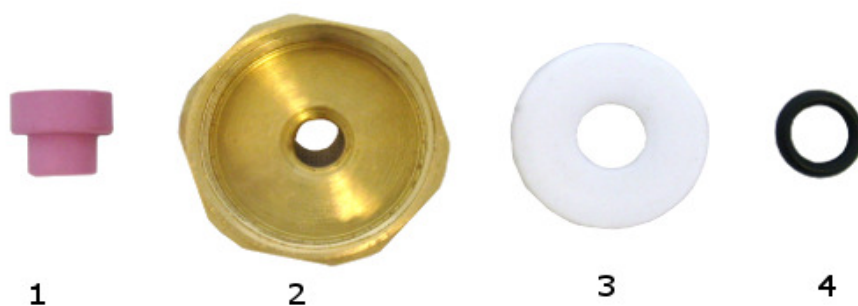

Esploso getti farfalla ***Exploded's "T" sprayer***

- | | |
|---|-------------------|
| 1 Ugello ceramica a rosa Ø11 <i>Ceramic sprayer Ø11</i> | 03.C.GF010 |
| 2 Calotta per ceramica <i>Hose for ceramic</i> | 29.T.00000 |
| 3 Guarnizione calotta <i>Hose seal</i> | 04.P.09233 |
| 4 Or 6 <i>Seal 6</i> | 01.K.00006 |